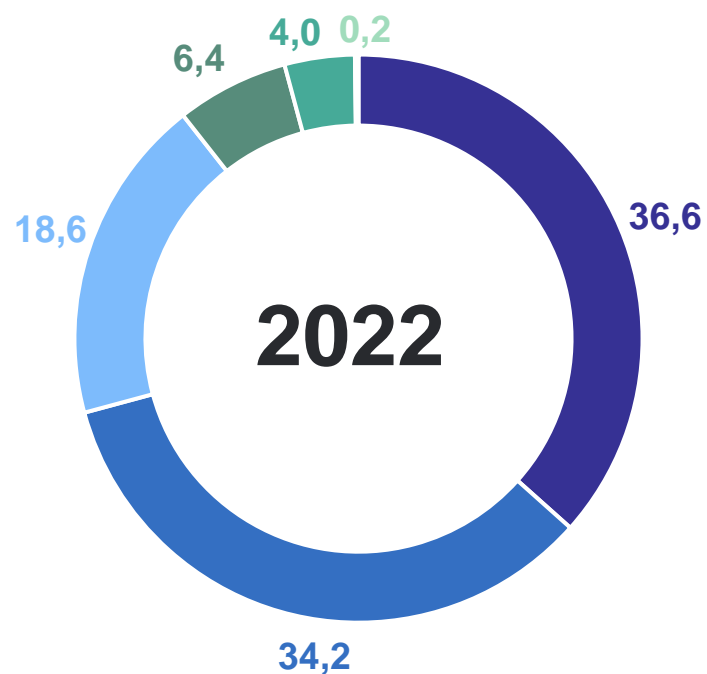

**Изменение**

**к январю – ноябрю 2022 г.**

Городское население

**-2,4%**

Сельское население

**-8,7%**

Число зарегистрированных родившихся, человек

# РАСПРЕДЕЛЕНИЕ РОДИВШИХСЯ ПО ОЧЕРЕДНОСТИ РОЖДЕНИЯ РЕБЕНКА У МАТЕРИ

январь – ноябрь 2023 г., в %

СВЕРДЛОВСКСТАТ

● Первые ● Вторые ● Третьи ● Четвертые ● Пятые и более ● Неизвестно