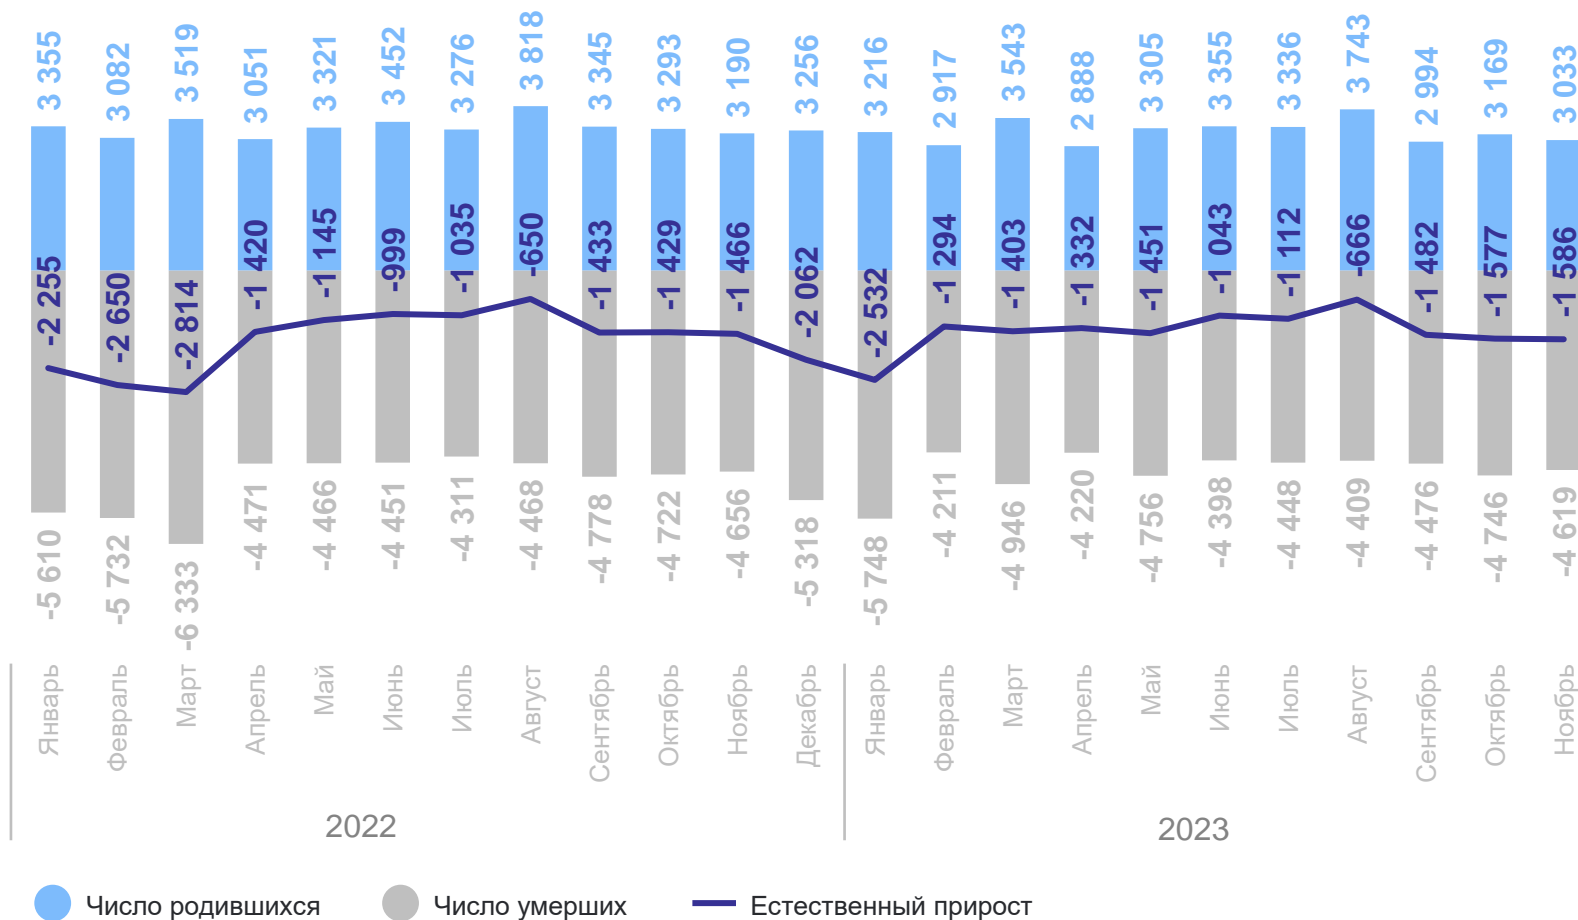

# ЧИСЛО ЗАРЕГИСТРИРОВАННЫХ РОДИВШИХСЯ

СВЕРДЛОВСКСТАТ

январь – ноябрь 2023 г.

Число зарегистрированных рожившихся

**35 499** человек

Коэффициент рождаемости

**9,2** на 1 000 человек населения

Изменение к январю – ноябрю 2022 года