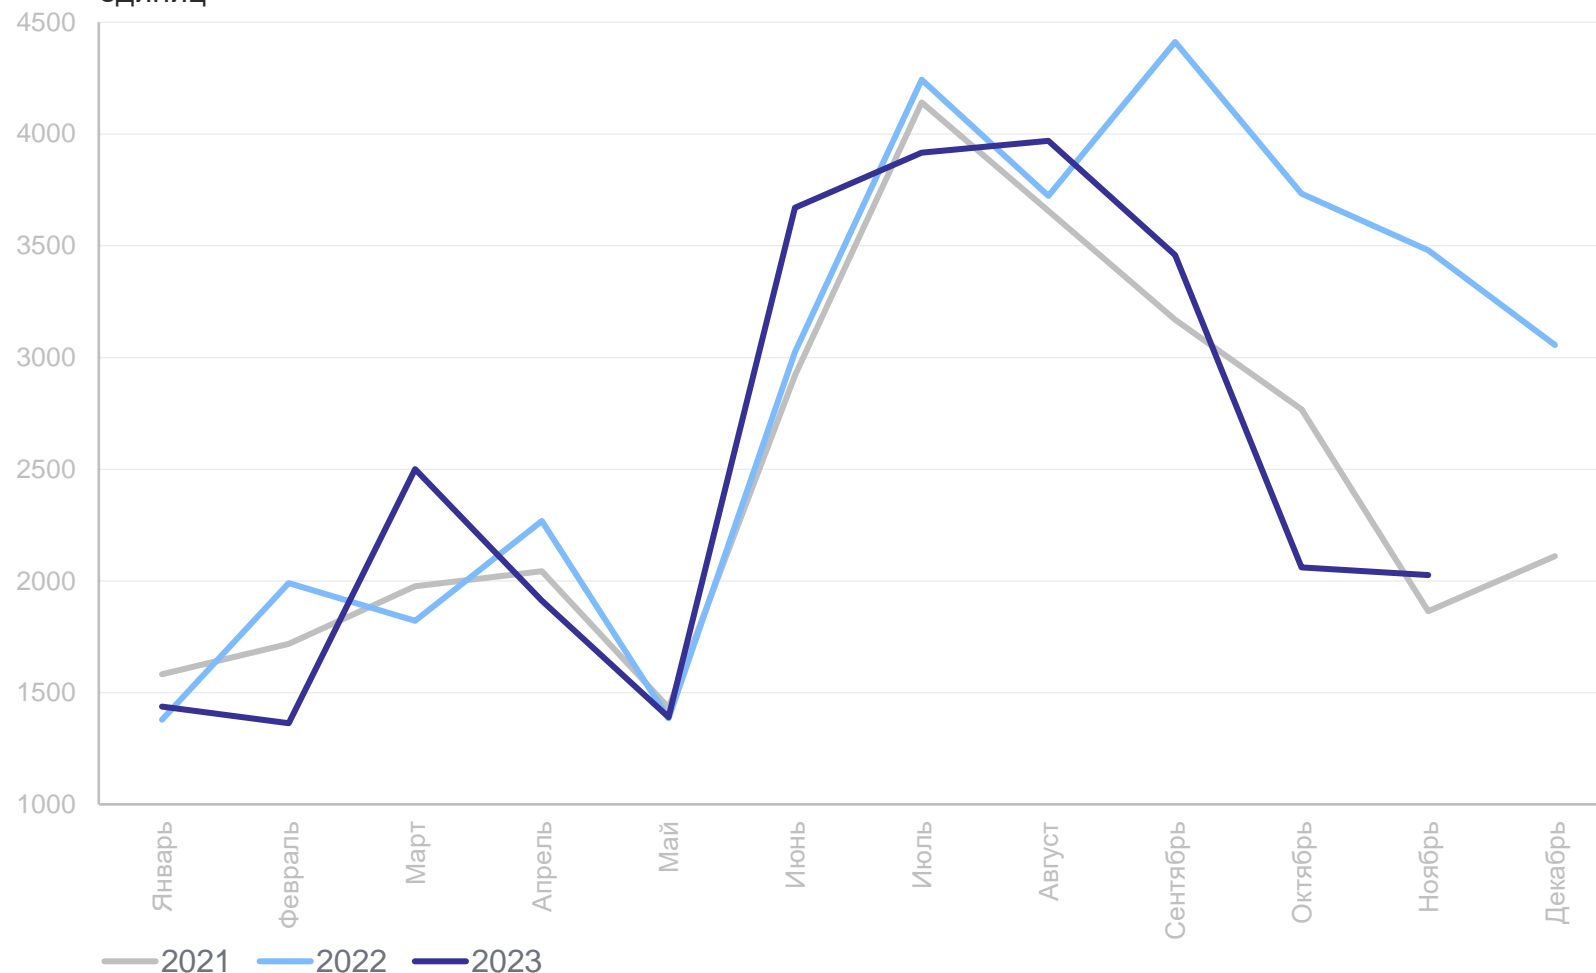

ЧИСЛО ЗАРЕГИСТРИРОВАННЫХ БРАКОВ

СВЕРДЛОВСКСТАТ

январь – ноябрь 2023 г.

Число зарегистрированных браков

27 708 единиц

Коэффициент брачности

7,2 на 1 000 человек населения

Изменение к январю – ноябрю 2022 года

-11,9%

Число зарегистрированных браков, единиц