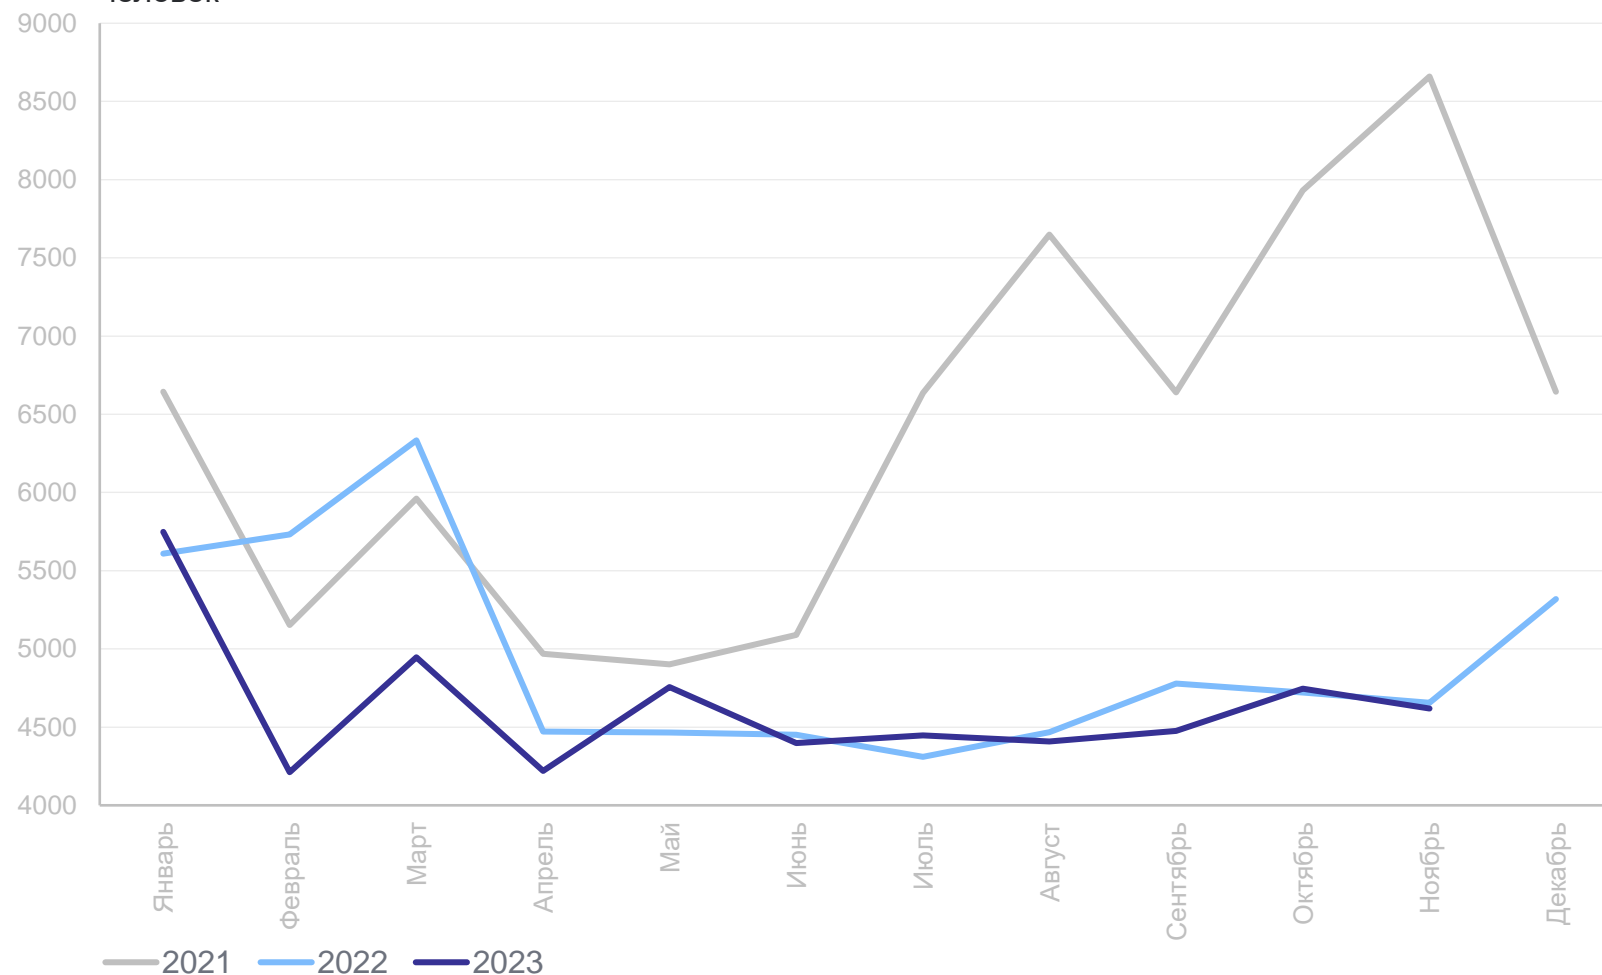

ЧИСЛО ЗАРЕГИСТРИРОВАННЫХ УМЕРШИХ

СВЕРДЛОВСКСТАТ

январь – ноябрь 2023 г.

Число зарегистрированных умерших

50 977 человек

Коэффициент смертности

13,2 на 1 000 человек населения

Изменение к январю – ноябрю 2022 года

-5,6%

Число зарегистрированных умерших, человек