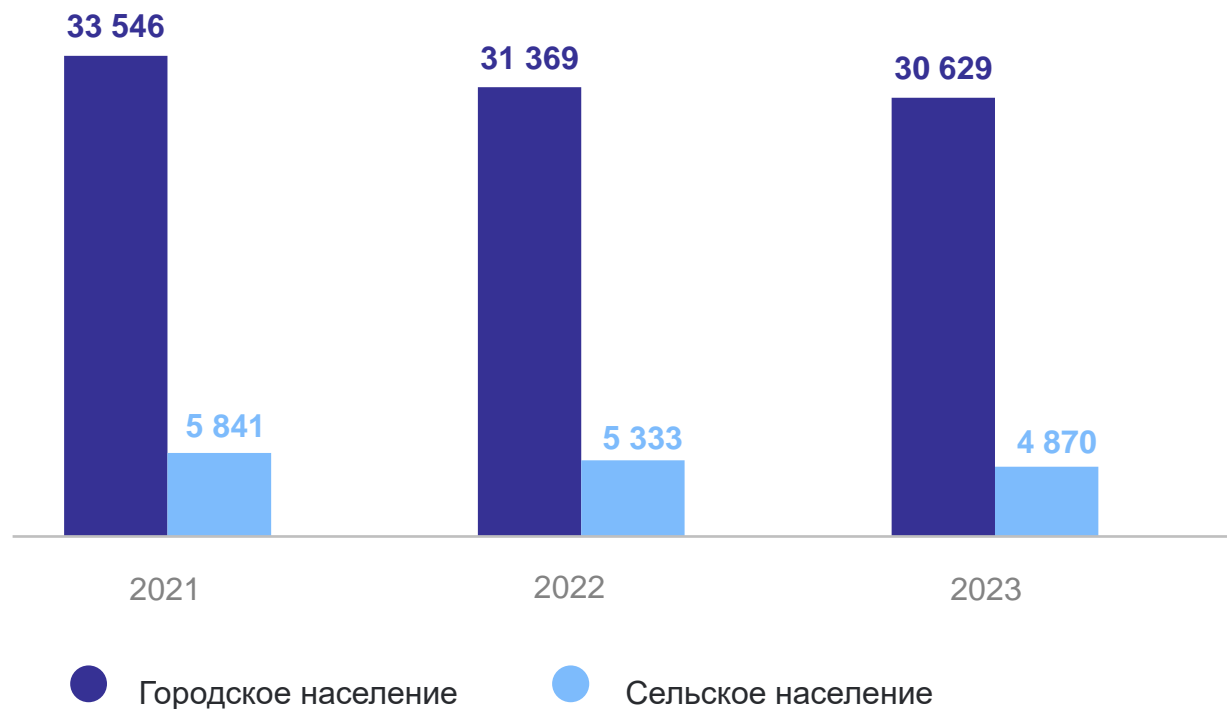

**Изменение**

**к январю – ноябрю 2022 г.**

Городское население

**-2,4%**

Сельское население

**-8,7%**

Число зарегистрированных родившихся, человек

# РАСПРЕДЕЛЕНИЕ РОДИВШИХСЯ ПО ОЧЕРЕДНОСТИ РОЖДЕНИЯ РЕБЕНКА У МАТЕРИ

январь – ноябрь 2023 г., в %

СВЕРДЛОВСКСТАТ

● Первые ● Вторые ● Третьи ● Четвертые ● Пятые и более ● Неизвестно