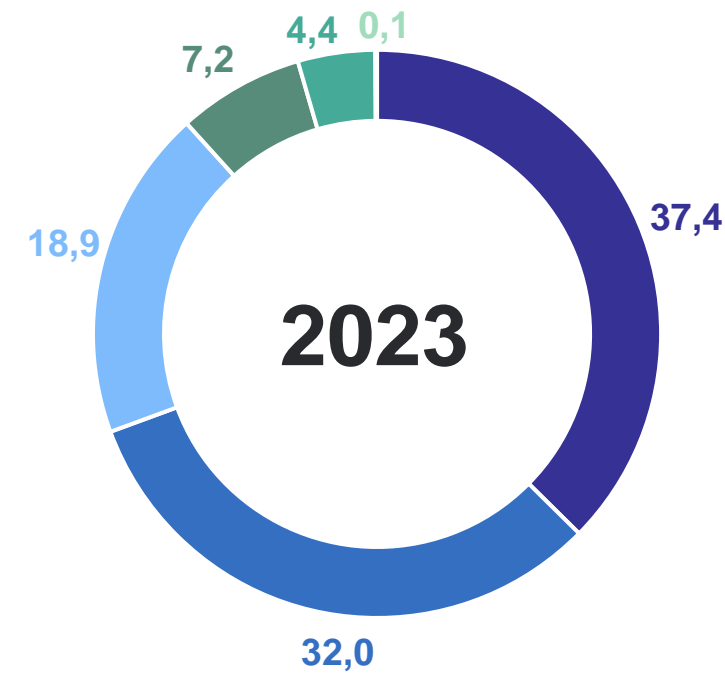

**Изменение**

**к январю – ноябрю 2022 г.**

Городское население

**-2,4%**

Сельское население

**-8,7%**

Число зарегистрированных родившихся, человек

# РАСПРЕДЕЛЕНИЕ РОДИВШИХСЯ ПО ОЧЕРЕДНОСТИ РОЖДЕНИЯ РЕБЕНКА У МАТЕРИ

январь – ноябрь 2023 г., в %

СВЕРДЛОВСКСТАТ

● Первые ● Вторые ● Третьи ● Четвертые ● Пятые и более ● Неизвестно