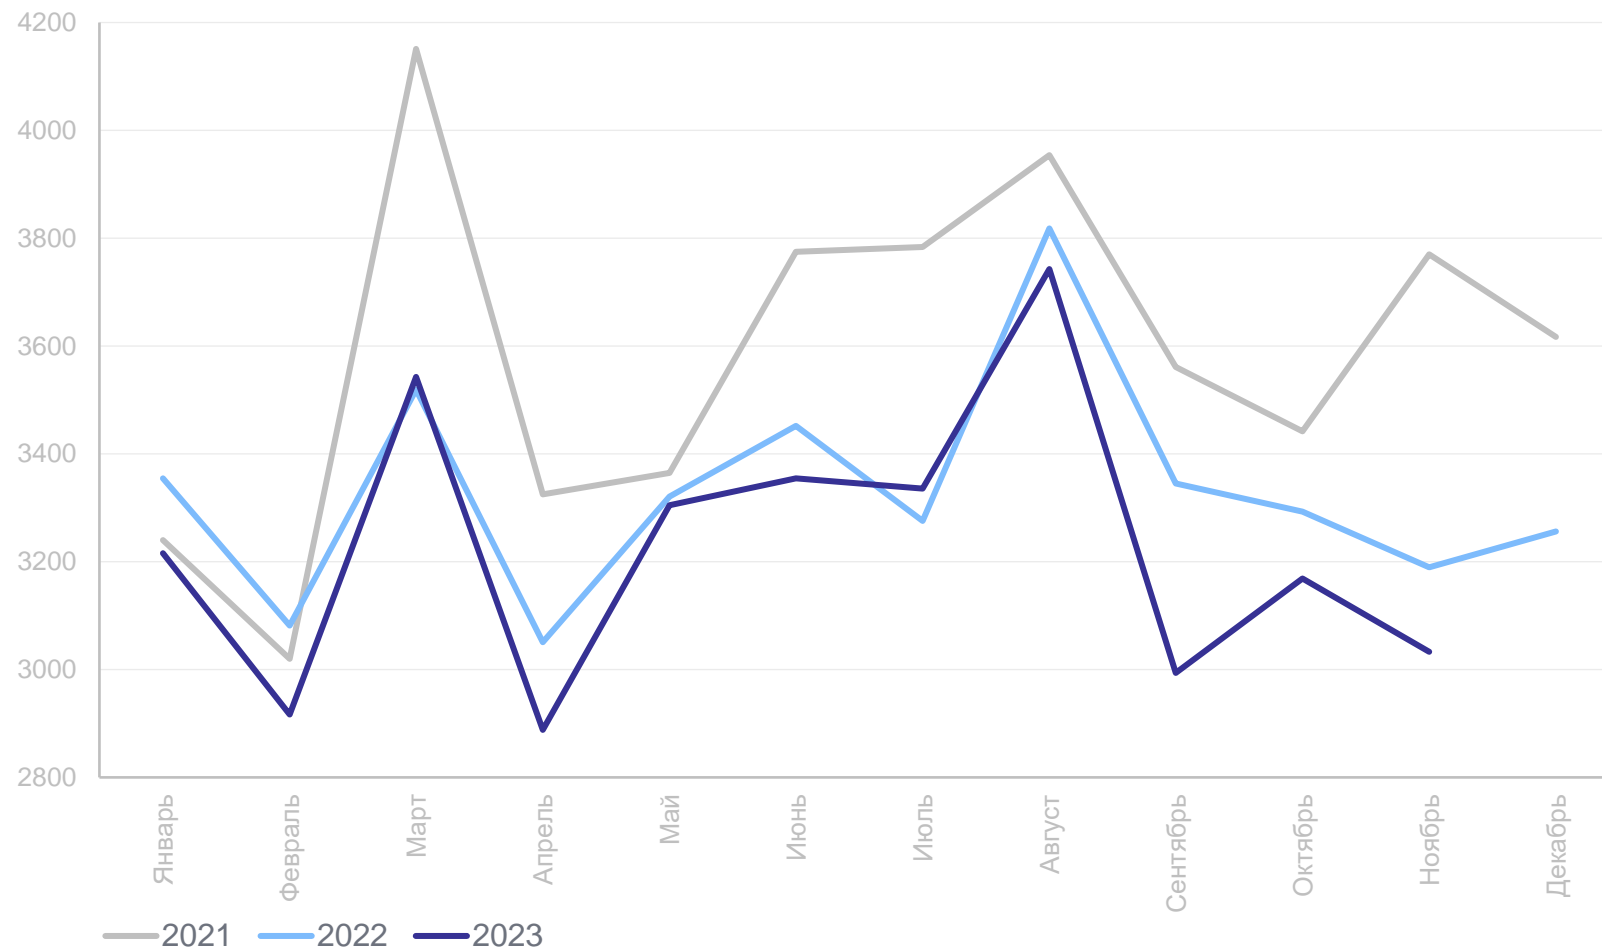

ЧИСЛО ЗАРЕГИСТРИРОВАННЫХ РОДИВШИХСЯ

СВЕРДЛОВСКСТАТ

январь – ноябрь 2023 г.

Число зарегистрированных рожившихся

35 499 человек

Коэффициент рождаемости

9,2 на 1 000 человек населения

Изменение к январю – ноябрю 2022 года

-3,3%

Число зарегистрированных рожившихся, человек