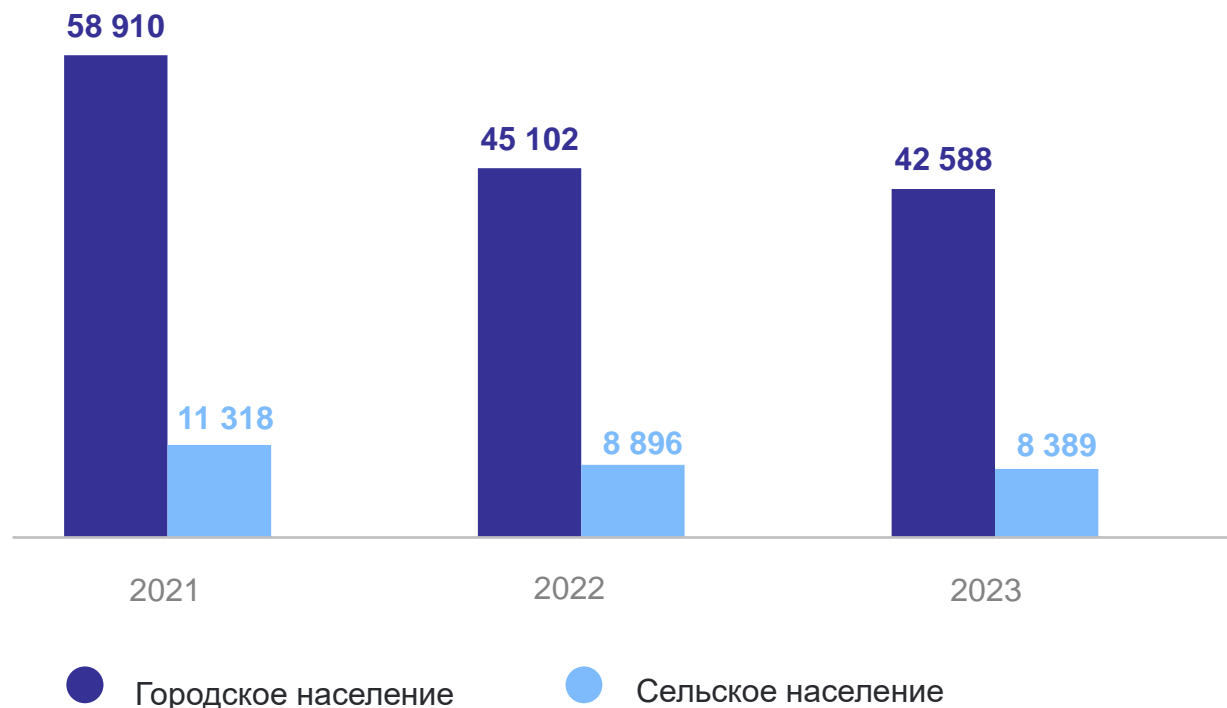

Изменение

к январю – ноябрю 2022 г.

Городское население

**-5,6%**

Сельское население

**-5,7%**

Число зарегистрированных умерших, человек

# ЧИСЛО ЗАРЕГИСТРИРОВАННЫХ БРАКОВ

СВЕРДЛОВСКСТАТ

январь – ноябрь 2023 г.

Число зарегистрированных браков

**27 708** единиц

Коэффициент брачности

**7,2** на 1 000 человек населения

Изменение к январю – ноябрю 2022 года