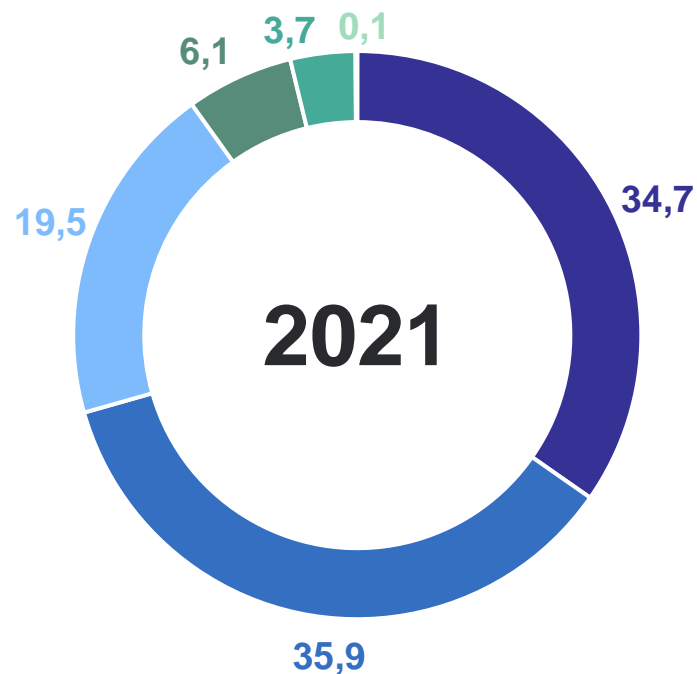

**Изменение**

**к январю – ноябрю 2022 г.**

Городское население

**-2,4%**

Сельское население

**-8,7%**

Число зарегистрированных родившихся, человек

# РАСПРЕДЕЛЕНИЕ РОДИВШИХСЯ ПО ОЧЕРЕДНОСТИ РОЖДЕНИЯ РЕБЕНКА У МАТЕРИ

январь – ноябрь 2023 г., в %

СВЕРДЛОВСКСТАТ

● Первые ● Вторые ● Третьи ● Четвертые ● Пятые и более ● Неизвестно